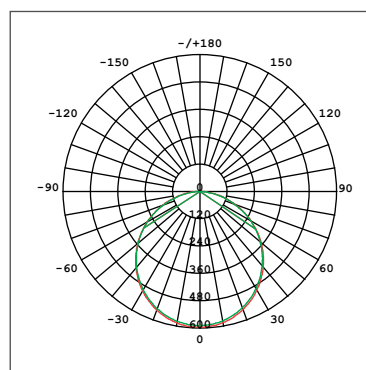

Fotometría: