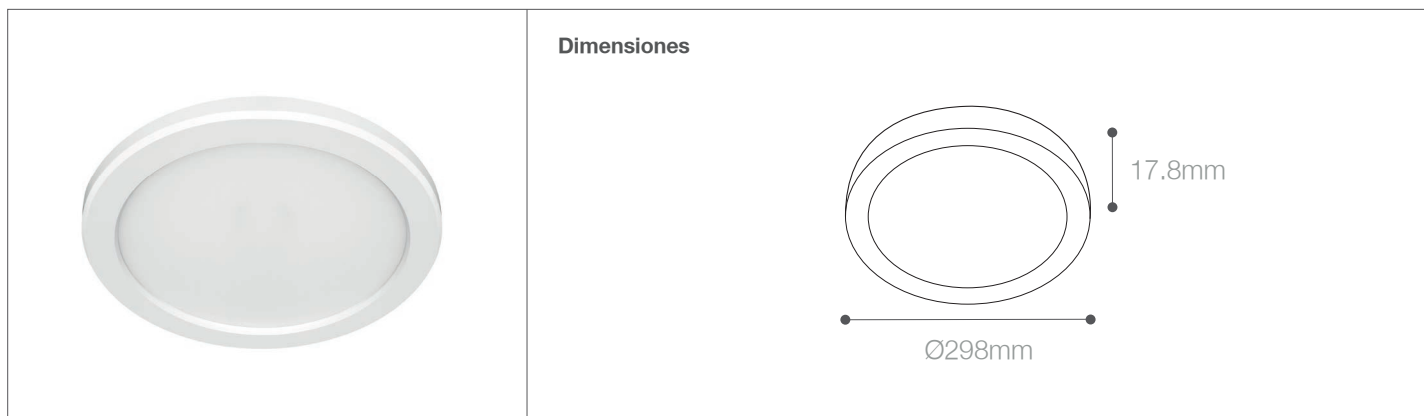

Downlight LED para Adosar

Downlight - Iluminación Comercial

11-906R/LED/24W/30K/PF09 | 147350 | T001-L004-F012-S001 | 7750902122029
 11-906R/LED/24W/60K/PF09 | 147351 | T001-L004-F012-S001 | 7750902122036

Datos técnicos

Potencia	24W
Temp.de color	3000K 6000K
Lúmenes	1800Lm 1900Lm
Eficiencia	75Lm/W 79.1Lm/W
Voltaje	180-265V
Frecuencia	50-60Hz
Índice de Protección	IP20
CRI	80
Factor de potencia	0.9
Tiempo de vida	25,000 h.

Descripción

Downlight LED 24W fijo circular para adosar a techos. Downlight LED funciones avanzadas de alta potencia de la tecnología LED, lo que maximiza la salida de luz y la eficiencia, eliminando la necesidad de cambiar lámparas.

Características de la Luminaria

- Material cuerpo: PBT (Polimero termoplástico)
- Material difusor: PC(Policarbonato)
- Acabado: Satinado
- Dimensiones cuerpo: Ø298x17.8mm
- Colores: Blanco

Usos

- Interiores Comerciales
- Residenciales
- Salas de conferencia
- Espacios comunes
- Cocina
- Vestibulos
- Pasillos