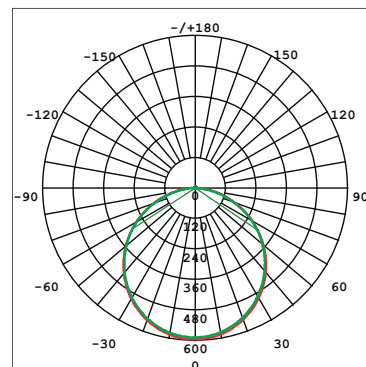

Fotometría: