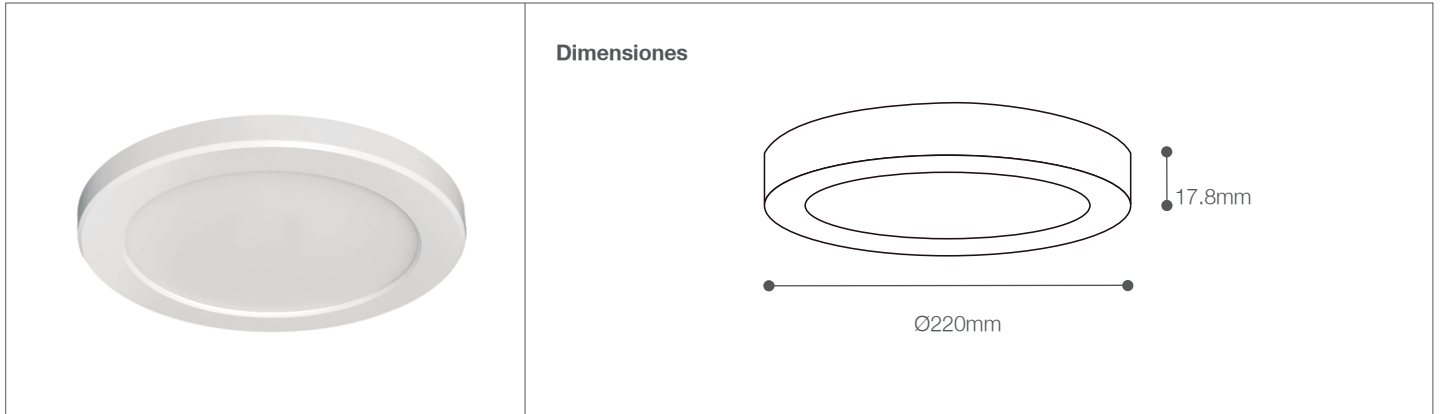

Downlight LED para Adosar

Downlight - Iluminación Comercial

11-906R/LED/18W/30K/PF09 | 147302 | T001-L004-F012-S001 | 7750902122012
 11-906R/LED/18W/40K/PF09 | 147334 | T001-L004-F012-S001 | 7750902122012
 11-906R/LED/18W/60K/PF09 | 147301 | T001-L004-F012-S001 | 7750902119487

Datos técnicos

Potencia	18W
Temp.de color	3000K 4000K 6000K
Lúmenes	1500Lm 1600Lm
Eficiencia	83.3Lm/W 88.8Lm/W
Voltaje	180-265V
Frecuencia	50-60Hz
Índice de Protección	IP20
CRI	80
Factor de potencia	0.9
Tiempo de vida	25,000 h.

Descripción

Downlight LED 18W fijo circular para adosar a techos. Downlight LED funciones avanzadas de alta potencia de la tecnología LED, lo que maximiza la salida de luz y la eficiencia, eliminando la necesidad de cambiar lámparas.

Características de la Luminaria

- Material cuerpo: PBT (Polimero termoplástico)
- Material difusor: PC(Policarbonato)
- Acabado: Satinado
- Dimensiones cuerpo: Ø220x17.8mm
- Colores: Blanco

Usos

- Interiores Comerciales
- Residenciales
- Salas de conferencia
- Espacios comunes
- Cocina
- Vestibulos
- Pasillos